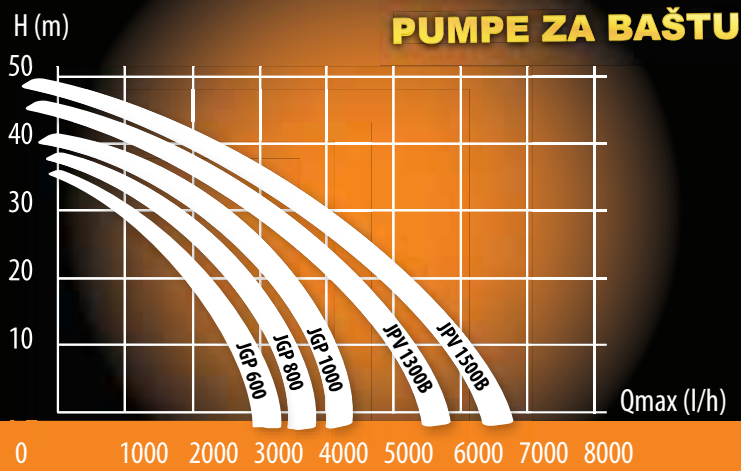

HIDROPAK VGP 800

Šifra: 023468

Napon: 230 V - 50 Hz

Snaga električnog motora: 800 W

Maksimalni protok vode: 3200 l/h

Maksimalna visina izbacivanje vode: 38 m

Maksimalna dubina izvlačenja vode: 8 m

Kućište pumpe: INOX