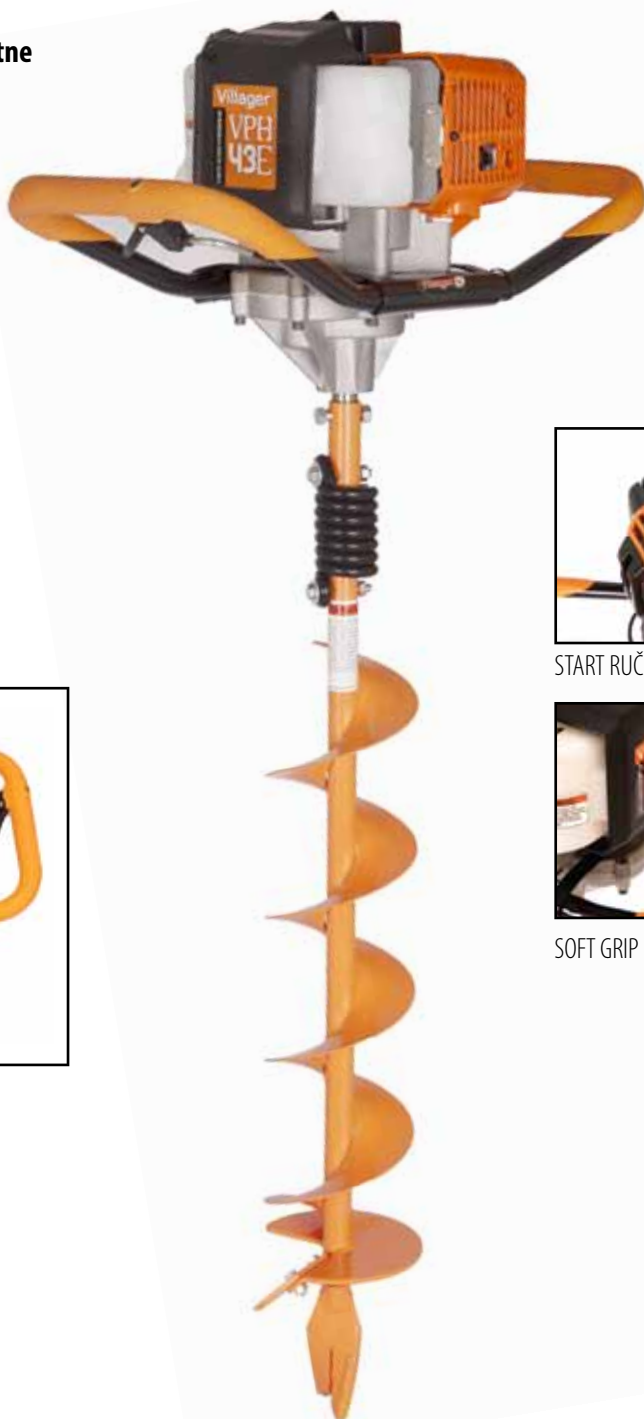

START RUČICA