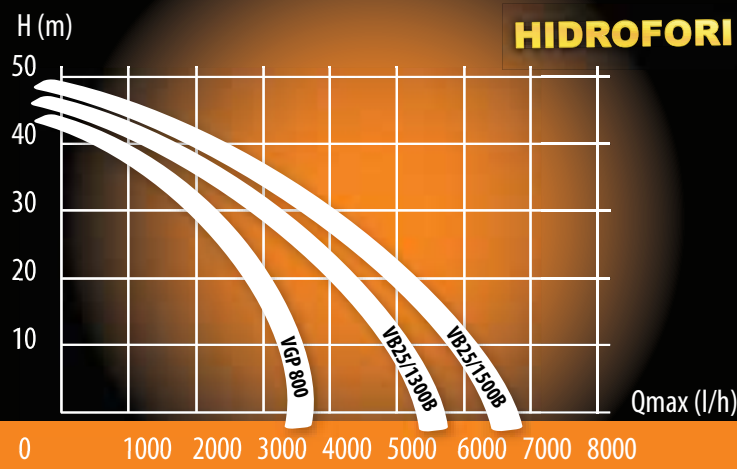

HIDROPAK VGP 800

Šifra: 023468

Napon: 230 V - 50 Hz

Snaga električnog motora: 800 W

Maksimalni protok vode: 3200 l/h

Maksimalna visina izbacivanje vode: 38 m

Maksimalna dubina izvlačenja vode: 8 m

Kućište pumpe: INOX