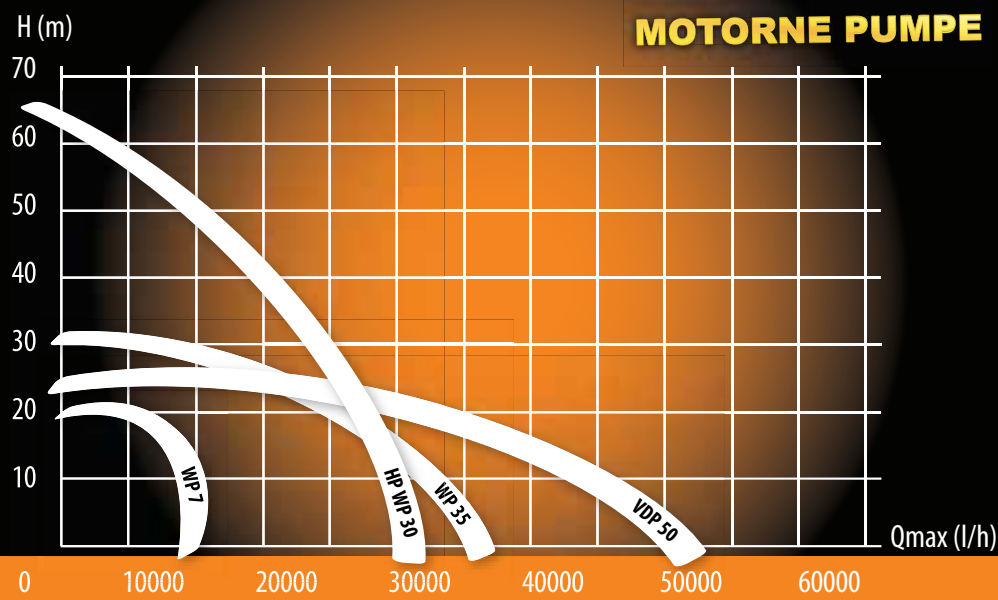

HIDROPAK VGP 800

Šifra: 023468

Napon: 230 V - 50 Hz

Snaga električnog motora: 800 W

Maksimalni protok vode: 3200 l/h

Maksimalna visina izbacivanje vode: 38 m

Maksimalna dubina izvlačenja vode: 8 m

Kućište pumpe: INOX