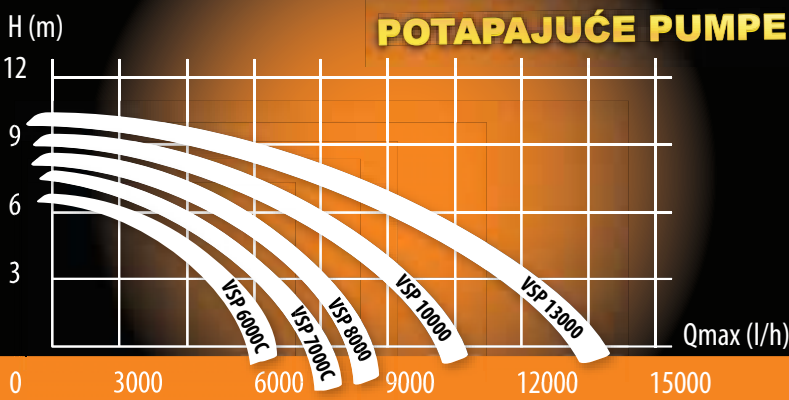

HIDROPAK VGP 800

Šifra: 023468

Napon: 230 V - 50 Hz

Snaga električnog motora: 800 W

Maksimalni protok vode: 3200 l/h

Maksimalna visina izbacivanje vode: 38 m

Maksimalna dubina izvlačenja vode: 8 m

Kućište pumpe: INOX